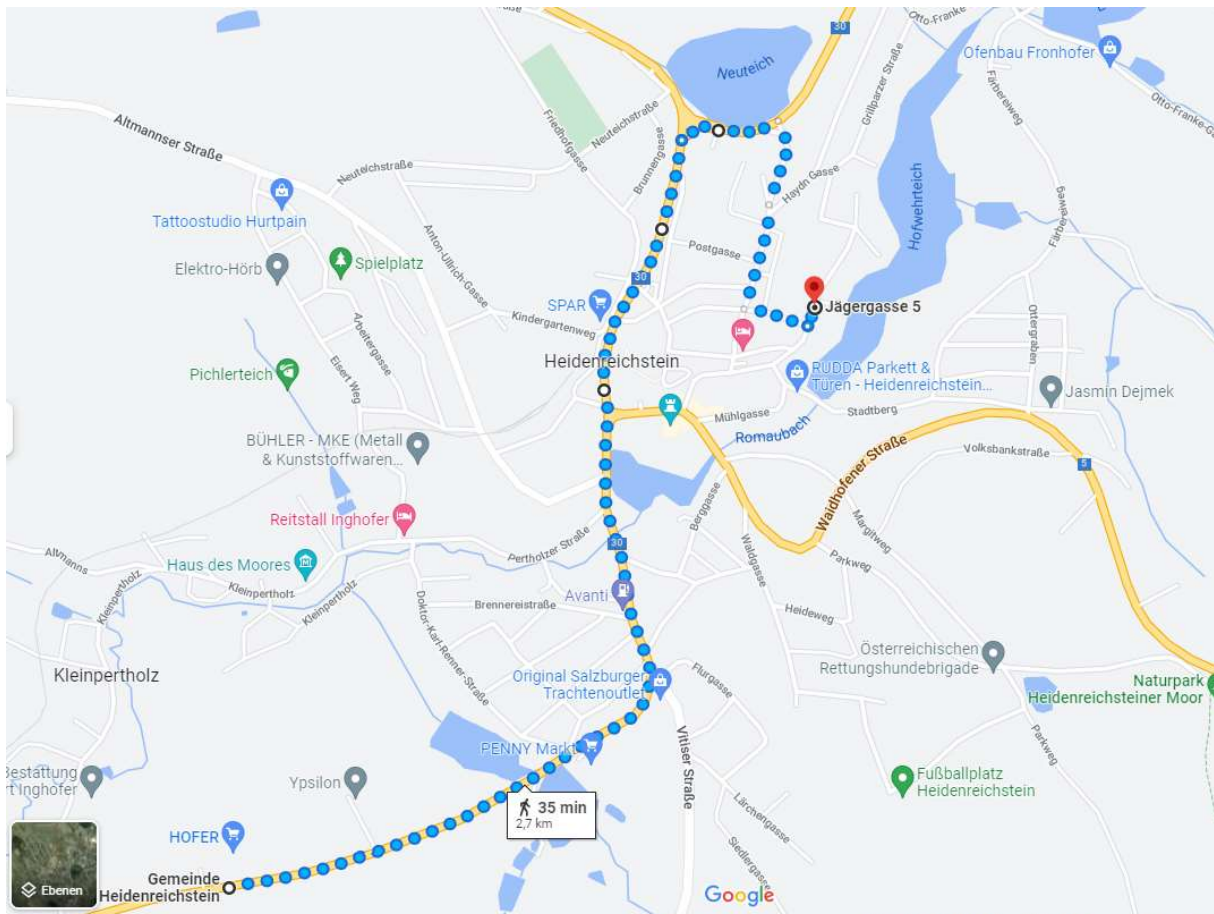

Anfahrtsweg AtCal Lounge am Samstag den 01.10 und Sonntag den 02.10.

Die übliche Route über den Stadtplatz wird wegen eines Stadtfestes für den öffentlichen Verkehr gesperrt sein.

Daher bitte die folgenden Routen nehmen, wer mit dem PKW kommt:

Route A von Gmünd kommend:

Die Schremser Straße bis zum Kreisverkehr fahren, dann die zweite Ausfahrt nehmen, über die nächste Ampel geradeaus fahren und bei der nächsten Möglichkeit rechts Richtung Eggern abfahren. Danach die 2te Möglichkeit rechts Richtung Stadtzentrum fahren.

Parkmöglichkeiten sind beim NKD links rein, oder aber in der Hinterzeile an der rechten Straßenseite.

Route B von Horn kommend:

Die Waidhofer Straße in Heidenreichstein entlangfahren, an der Burg vorbei bis zum Kreisverkehr fahren, dann die erste Ausfahrt nehmen, über die nächste Ampel geradeaus fahren und bei der nächsten Möglichkeit rechts Richtung Eggern abfahren. Danach die 2te Möglichkeit rechts Richtung Stadtzentrum fahren.

Parkmöglichkeiten sind beim NKD links rein, oder aber in der Hinterzeile an der rechten Straßenseite.

Wer Hilfe benötigt, bitte einfach kurz anrufen.

AtCal Lounge

Günter Kaschmitter

Tel.: 0676 30 32 145