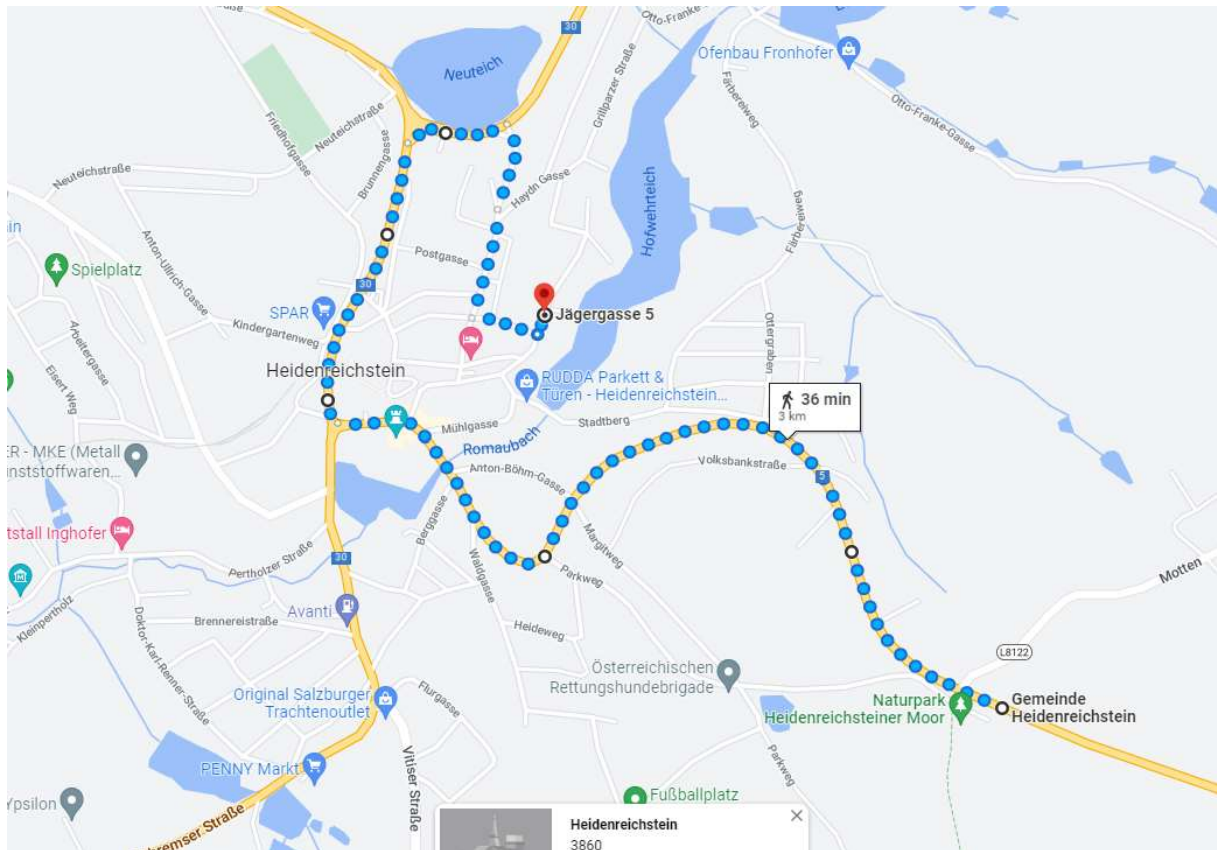

Route B von Horn kommend:

Die Waidhofer Straße in Heidenreichstein entlangfahren, an der Burg vorbei bis zum Kreisverkehr fahren, dann die erste Ausfahrt nehmen, über die nächste Ampel geradeaus fahren und bei der nächsten Möglichkeit rechts Richtung Eggern abfahren. Danach die 2te Möglichkeit rechts Richtung Stadtzentrum fahren.

Parkmöglichkeiten sind beim NKD links rein, oder aber in der Hinterzeile an der rechten Straßenseite.

Wer Hilfe benötigt, bitte einfach kurz anrufen.

AtCal Lounge

Günter Kaschmitter

Tel.: 0676 30 32 145